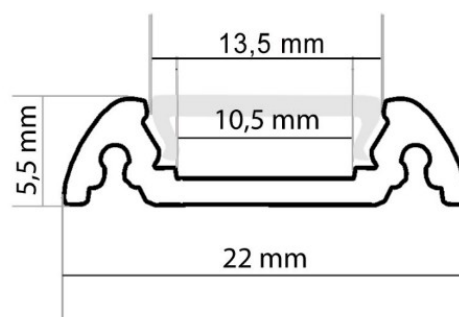

Aluminiowe profile do podświetlenia meblowego LED

- Profil nawierzchniowy półokrągły
- Wymiary: 22mm x 5,5mm
- Dostępne długości: 1mb, 2mb
- Materiał: aluminium anodowane
- Kolory: anodowany, czarny, biały lakierowany
- Współpraca z taśmami LED MW-Lighting o max szerokości 10mm

Dostępne modele:	Barwa:
HE-PLA-PO5-1m-SILVER HE-PLA-PO5-2m-SILVER	Anodowany
HE-PLA-PO5-1m-BLACK HE-PLA-PO5-2m-BLACK	Anodowany czarny
HE-PLA-PO5-1m-WHITE HE-PLA-PO5-2m-WHITE	Biały lakierowany

Akcesoria dodatkowe:	
HE-KL-WC1-MILK-1m HE-KL-WC1-MILK-2m	
HE-KL-WC1-FROST-1m HE-KL-WC1-FROST-2m	
HE-END-PO5-SILVER HE-END-PO5-BLACK HE-END-PO5-WHITE	